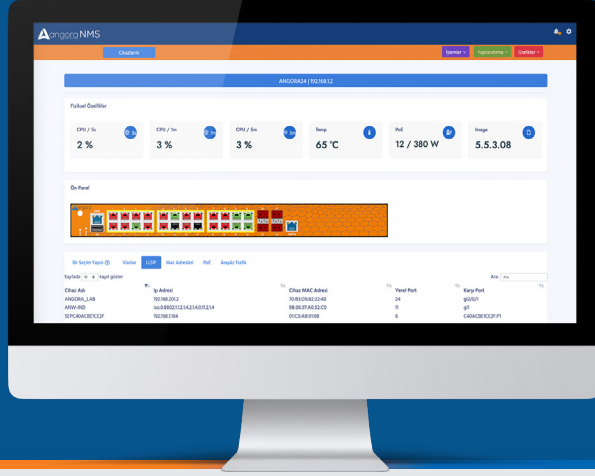

# NMS Network Yönetim Yazılımı

Sadece Angora Networks Ürünlerini Değil  
Tüm Network Cihazlarını Gözlemleyin.

Yerli Akıl  
Küresel Teknoloji

Güncel ve  
daha detaylı  
ürün kataloğu  
için lütfen  
barkodu okutun.

# Angora NMS

Ağınıza eklediğiniz her cihaz, kurulumundan devre dışı bırakılmasını kadar geçen her süreçte, yöneticilere çeşitli görevler yaratmaktadır. Her adım, birçok karışık yapılandırmayı tamamlamayı ve ağın tamamı ile birleşebilmek için doğru kararların alınmasını gerektirir. İşletme yoğunluğu ve iş sürekliliğinin önemi göz önüne alındığında, tüm işlemlerin hızlı ve sorunsuz olması çok kritiktir. Dolayısıyla size güvenilir, hızlı ve insan hatasını en aza indirecek bir yönetici gerekir. Hepimiz biliyoruz ki, eğer korunup kollamanız gereken bir organizasyonunuz varsa, bulabileceğiniz en iyi yönetici ANMS'dir.